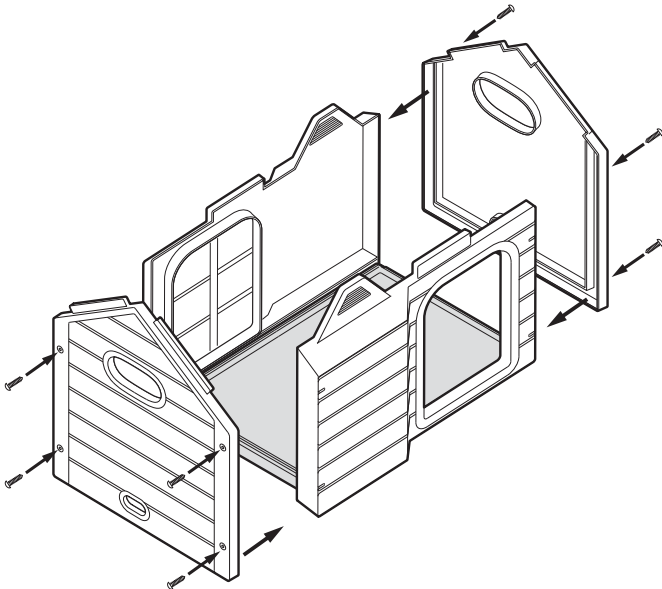

**제품 사양**

● **제품사이즈: 가로61×세로50×높이53(cm)**

● **재질:본체** : 폴리프로필렌  
**고무받침** : TPE수지  
**나사(Φ4×16mm)** : 스테인레스 스틸

# 조립순서

조립하기 전에 + 드라이버를 준비하십시오.

조립하기 전에 부품을 확인하여 주십시오.

정면판 1장

바닥판 1장

뒷면판 1장

측면판 2장

지붕 2장

나사 16개

**1** 정면판과 뒷면판에 바닥판을 끼워 주십시오.

**2** ①에서 조립한 것에 측면판을 끼워주고 나사로 고정합니다.  
(주의)미리 비워둔 아래구멍을 맞춥니다.

**3** ②에서 조립한 것에 양쪽 지붕을 끼워주고 나사로 고정합니다.  
(주의)지붕은 양쪽을 끼운 후 나사로 고정하여 주십시오.

(주의) 애완용 히터는 사이즈를 확인한 후 시판용을 사용하여 주십시오.