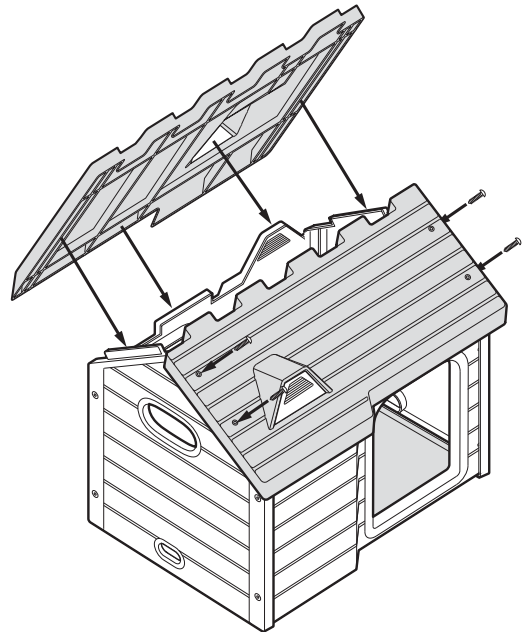

**제품 사양**

● **제품사이즈: 가로61×세로50×높이53(cm)**

● **재질:본체** : 폴리프로필렌  
**고무받침** : TPE수지  
**나사(Φ4×16mm)** : 스테인레스 스틸

# 조립순서

조립하기 전에 + 드라이버를 준비하십시오.

조립하기 전에 부품을 확인하여 주십시오.

정면판 1장

바닥판 1장

뒷면판 1장

측면판 2장

지붕 2장

나사 16개

**1** 정면판과 뒷면판에 바닥판을 끼워 주십시오.

**2** ①에서 조립한 것에 측면판을 끼워주고 나사로 고정합니다.  
(주의)미리 비워둔 아래구멍을 맞춥니다.

**3** ②에서 조립한 것에 양쪽 지붕을 끼워주고 나사로 고정합니다.  
(주의)지붕은 양쪽을 끼운 후 나사로 고정하여 주십시오.

(주의) 애완용 히터는 사이즈를 확인한 후 시판용을 사용하여 주십시오.