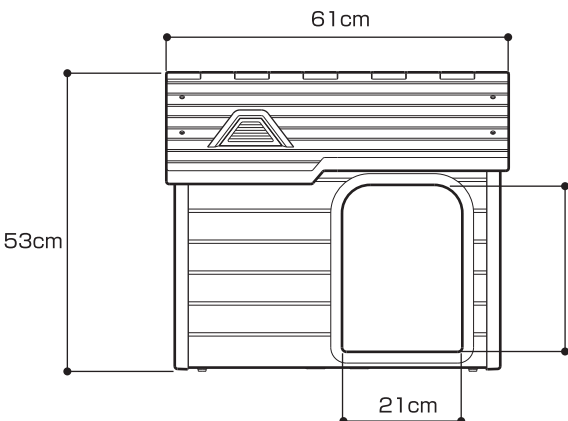

**제품 사양**

● **제품사이즈: 가로61×세로50×높이53(cm)**

● **재질:본체** : 폴리프로필렌  
**고무받침** : TPE수지  
**나사(Φ4×16mm)** : 스테인레스 스틸